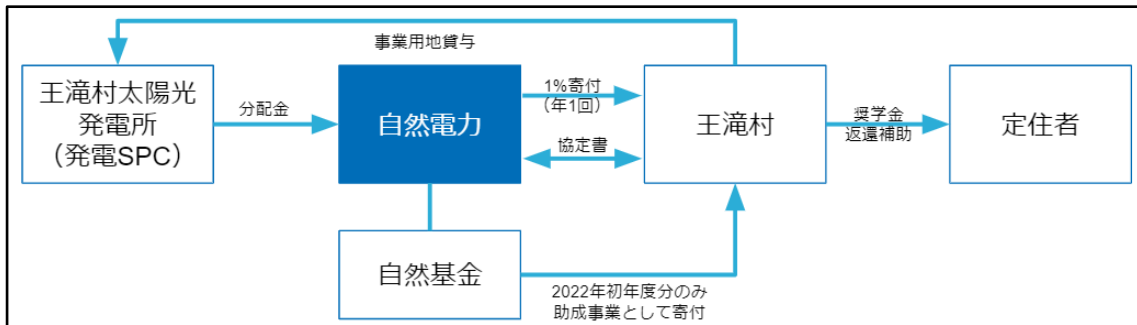

【自然電力から王滝村への寄付及び奨学金返還支援補助金制度のスキーム】

自然電力は「青い地球を未来につなぐ」ことを自らの PURPOSE（存在意義）として掲げ、より多くの人々が地球上で幸せに暮らし続けるために、世界中で自然エネルギー発電所をつくり安全で持続可能な電気が使われる暮らしを広げていくことを目指しています。今後も、高品質かつ地域に根差した自然エネルギー発電所の開発・建設・運営・保守を通じて、“自然エネルギー100%の世界”の実現を加速させてまいります。

【寄付の概要】

日程	2022年12月7日（水）
寄付先	王滝村
寄付者	自然電力株式会社 ※本年度のみ、一般社団法人自然基金より助成を実行
寄付金	40万円

* 王滝村奨学金返還支援制度の詳細は王滝村広報誌（10ページ）よりご確認頂けます：
<https://www.vill.otaki.nagano.jp/aboutus/gaiyou/kouhou/documents/kouhou_otaki/R4otaki_koho10.pdf>

【自然電力について】

2011年6月設立。「青い地球を未来につなぐ」を掲げ、太陽光・風力・小水力・バイオマスによる再生可能エネルギー発電所の開発・資金調達・アセットマネジメントを手掛ける。2016年より海外事業にも注力しており、東南アジア・ブラジルを中心に開発・発電事業を展開している。また、2019年からはエネルギーテック事業に参入し、自社開発のEMS（エネルギー管理システム）により、マイクログリッドやVPPの構築やEVのスマート充放電サービス等を提供する。これまでグループとして国内外で1ギガワット以上の再生可能エネルギー発電事業に携わっている。